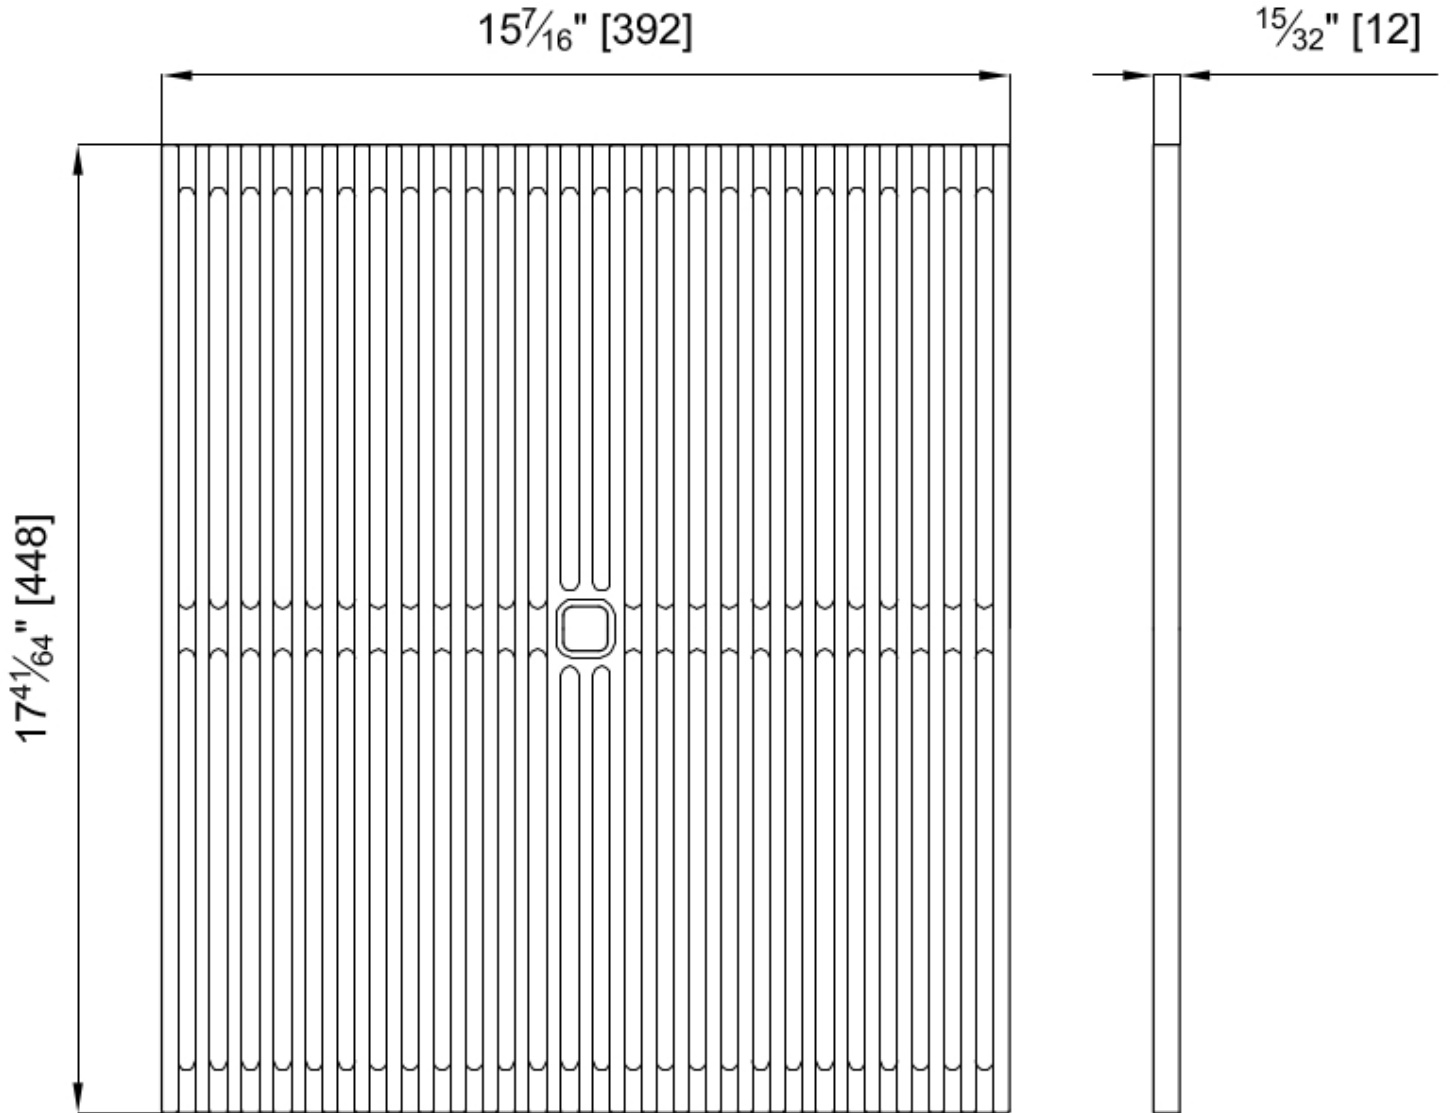

Gitter Black

Zubehör und Ergänzungen

Code: 8100 600

EINZELHEITEN

Material Foster Black Composit

Zubehör für Spülen Gitter

Abmessungen 39,2x44,8 cm

TECHNISCHE DATEN